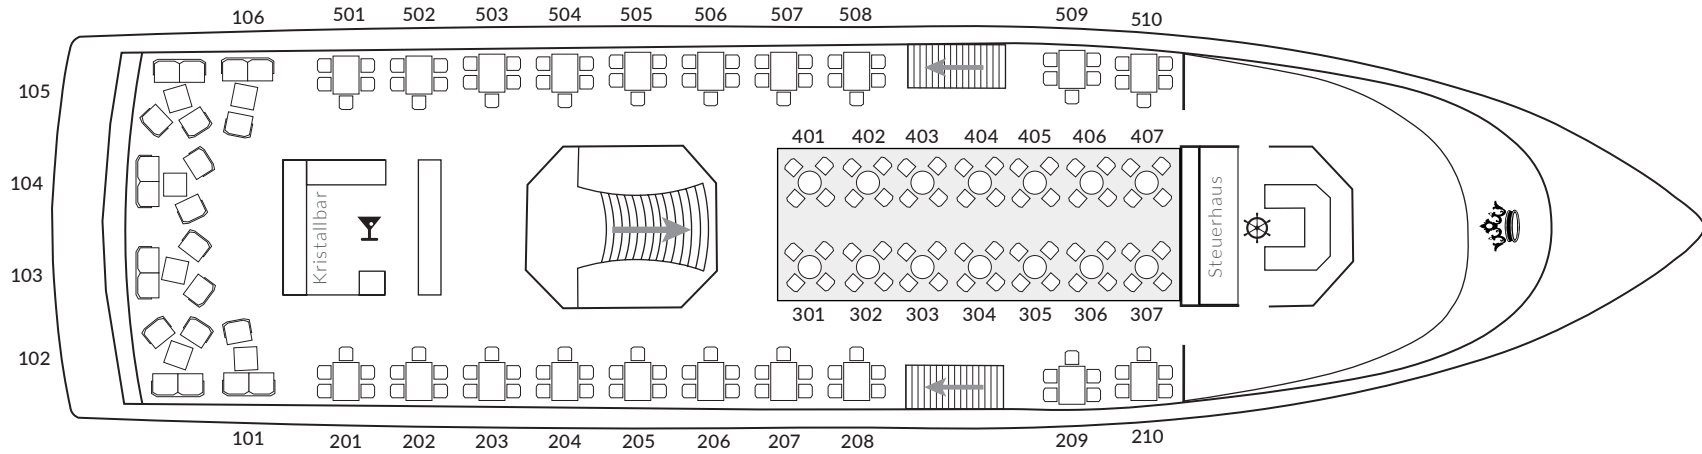

# DECKSPLAN MS KRISTALLPRINZESSIN

140 Innenplätze (140 Eingangsdeck), 150 Freiplätze  
 Gesamtlänge: 47 m, Gesamtbreite: 11,20 m, Antriebsleistung: 870 PS

Freideck

Eingangsdeck