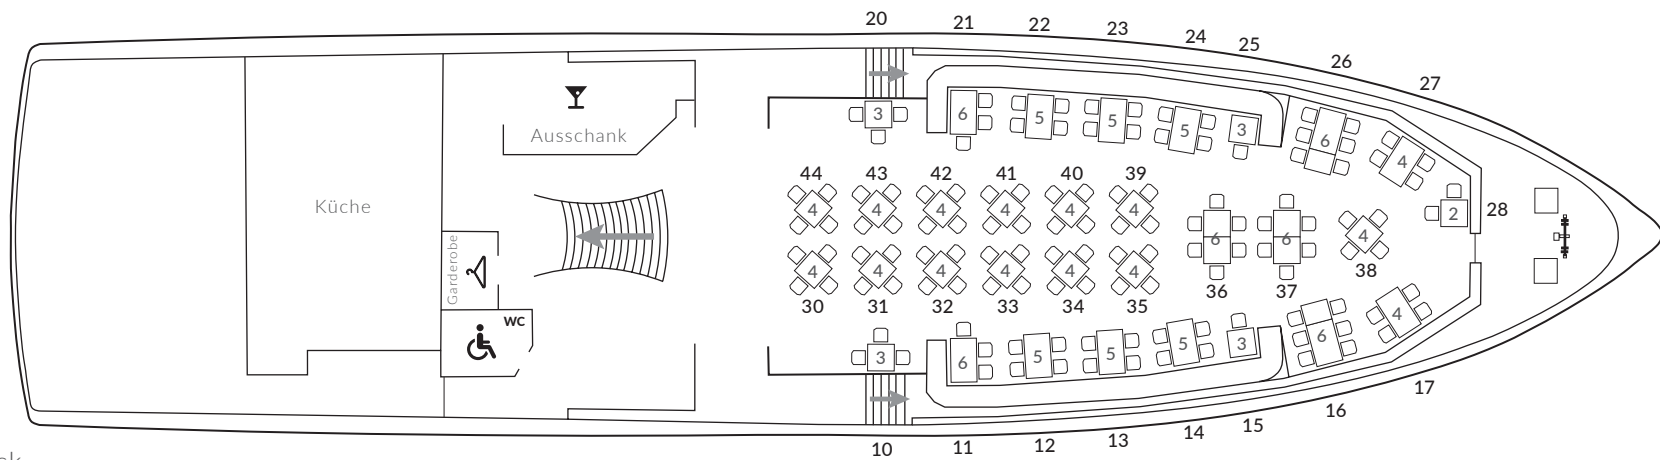

# DECKSPLAN MS KRISTALLPRINZESSIN

140 Innenplätze (140 Eingangsdeck), 150 Freiplätze  
 Gesamtlänge: 47 m, Gesamtbreite: 11,20 m, Antriebsleistung: 870 PS

Freideck

Eingangsdeck