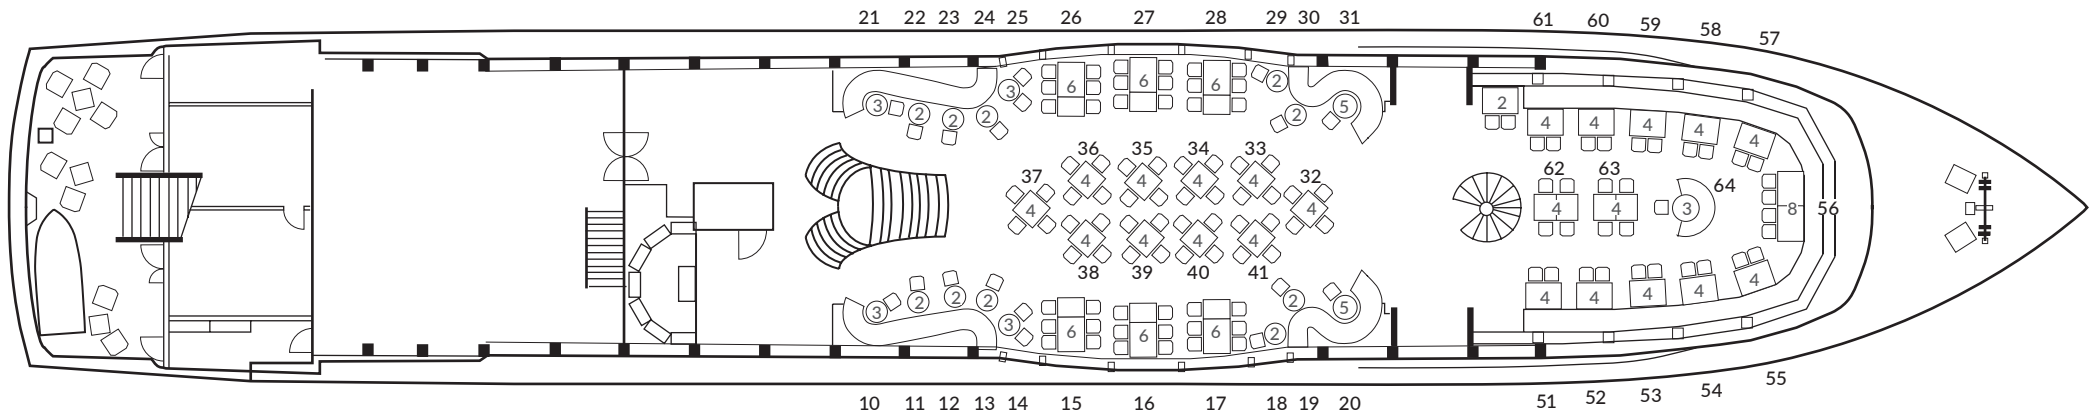

DECKSPPLAN MS KRISTALLKÖNIGIN

324 Innenplätze (179 Eingangsdeck, 145 Galerie), 300 Freiplätze
 Gesamtlänge: 68 m, Gesamtbreite: 11,40 m, Antriebsleistung: 1000 PS

DONAUSCHIFFFAHRT
 WURM & NOÉ

Galerie

Eingangsdeck