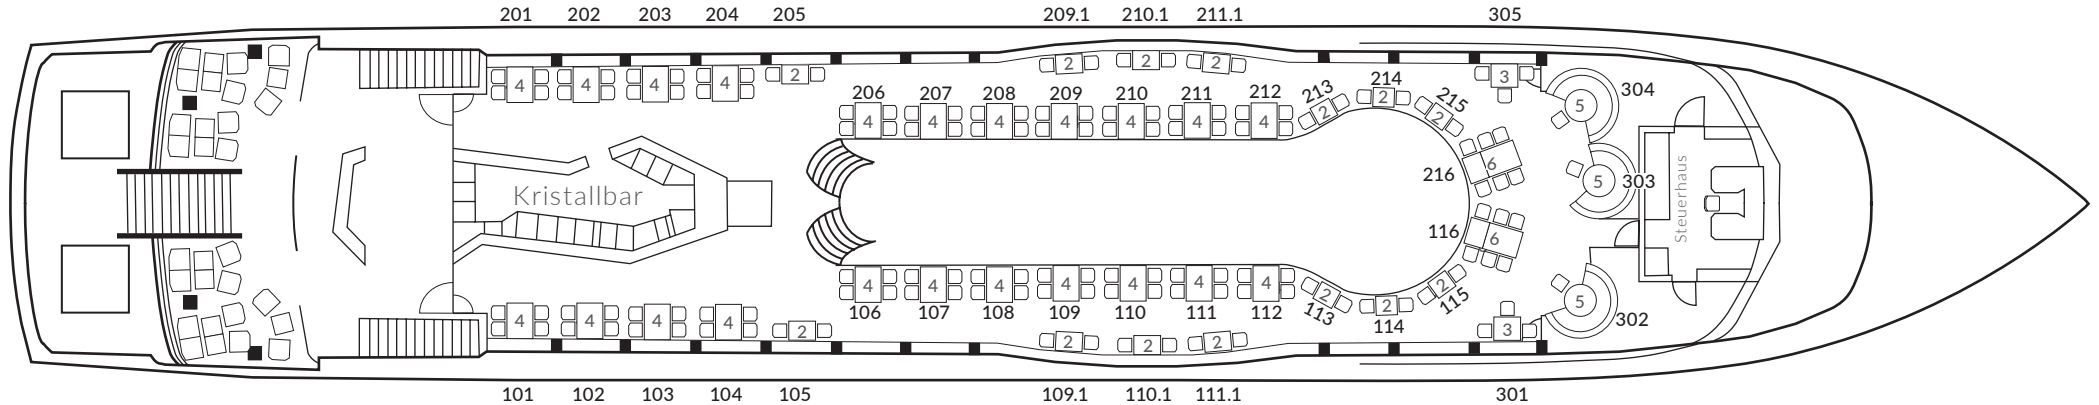

DECKSPPLAN MS KRISTALLKÖNIGIN

324 Innenplätze (179 Eingangsdeck, 145 Galerie), 300 Freiplätze
 Gesamtlänge: 68 m, Gesamtbreite: 11,40 m, Antriebsleistung: 1000 PS

DONAUSCHIFFFAHRT
 WURM & NOÉ

Galerie

Eingangsdeck