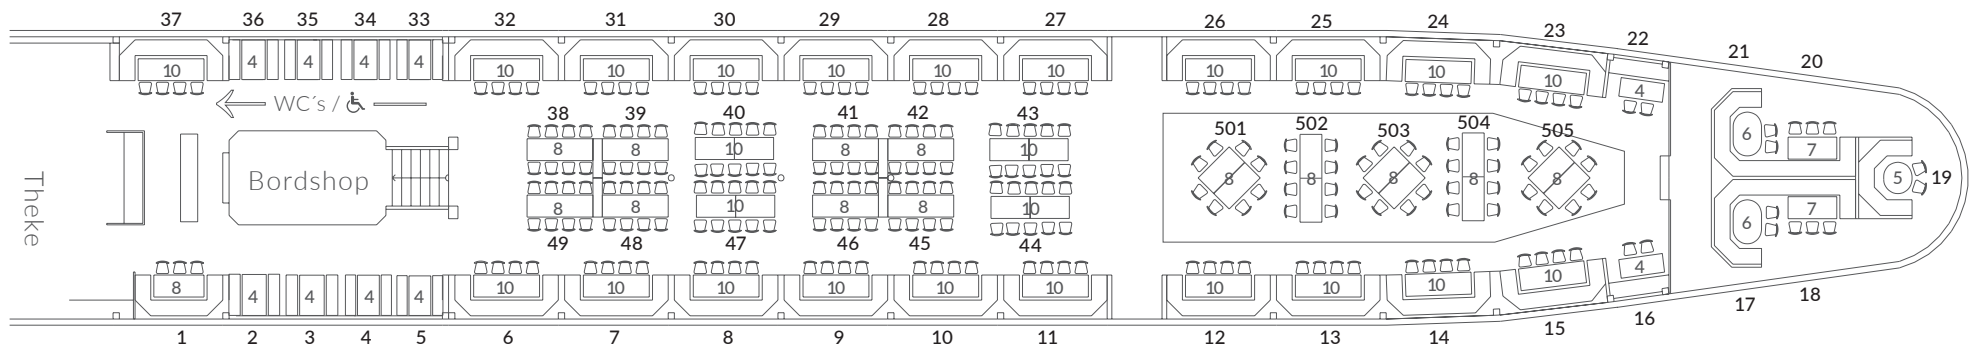

DECKSPLAN MS „STADT LINZ“

811 Innenplätze (433 Eingangsdeck, 378 Mitteldeck), 400 Freiplätze
 Gesamtlänge: 89,25 m, Gesamtbreite: 10,40 m, Antriebsleistung: 1200 PS

DONAUSCHIFFFAHRT
 WURM & NOÉ

Mitteldeck

Eingangsdeck