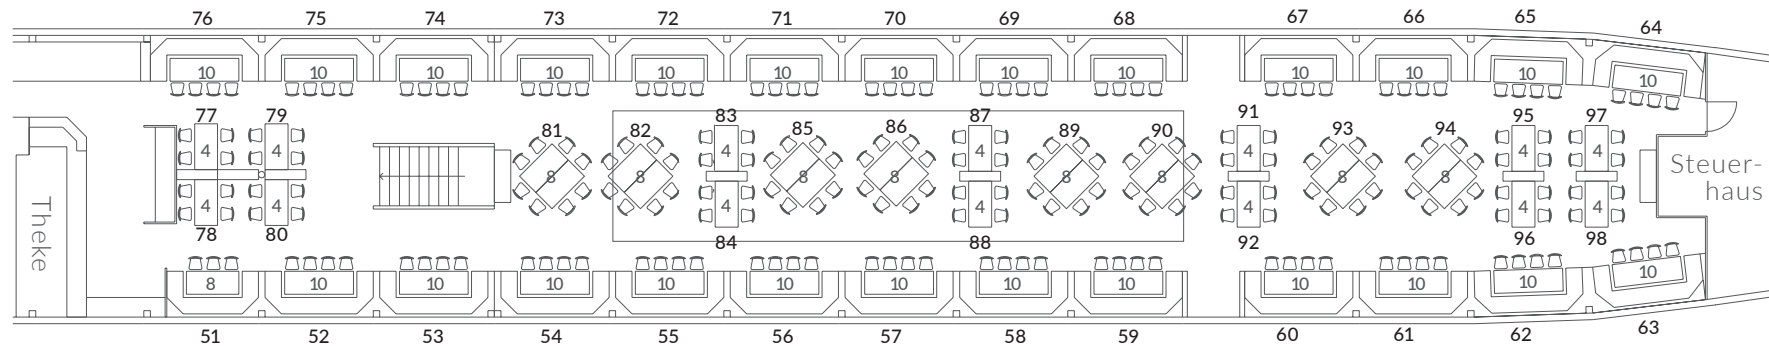

DECKSPLAN MS „STADT LINZ“

811 Innenplätze (433 Eingangsdeck, 378 Mitteldeck), 400 Freiplätze
 Gesamtlänge: 89,25 m, Gesamtbreite: 10,40 m, Antriebsleistung: 1200 PS

DONAUSCHIFFFAHRT
 WURM & NOÉ

Mitteldeck

Eingangsdeck